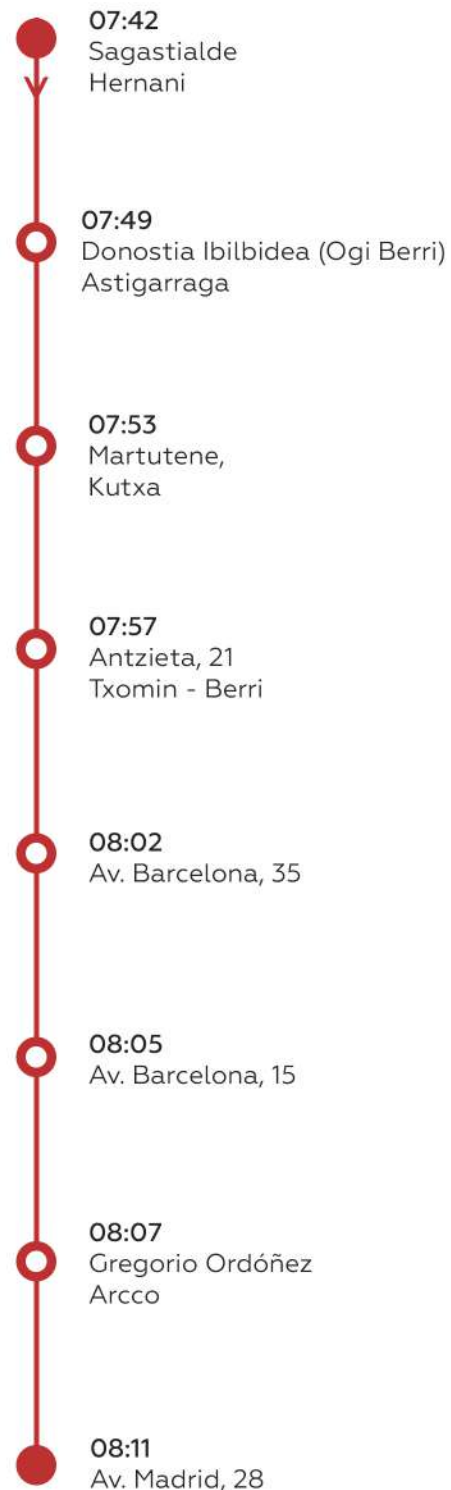

 **lanchas bus.**
Excellence in motion.

www.lanchasbus.net

Curso escolar 2023/2024

Colegio Mary Ward

Rutas de mañana | Goizeko ibilbideak

De lunes a viernes | Astelehenetik ostiralera

Ida al colegio | Ikastetxera joatea

Ruta Alza - Intxaurreondo - Centro Gros Ibilbidea

Ruta Antiguo - Amara Ibilbidea

Ruta Hernani - Astigarraga - Amara Ibilbidea

Rutas de tarde | Arratsaldeko ibilbideak

De lunes a viernes | Astelehenetik ostiralera

Vuelta del colegio | Eskolatik bueltan

Ruta Donostia - Antiguo - Lasarte Ibilbidea

Ruta Amara - Centro - Intxaurreondo - Herrera - Rentería Ibilbidea

Ruta Riberas - Loiola - Txomin - Astigarraga - Hernani Ibilbidea