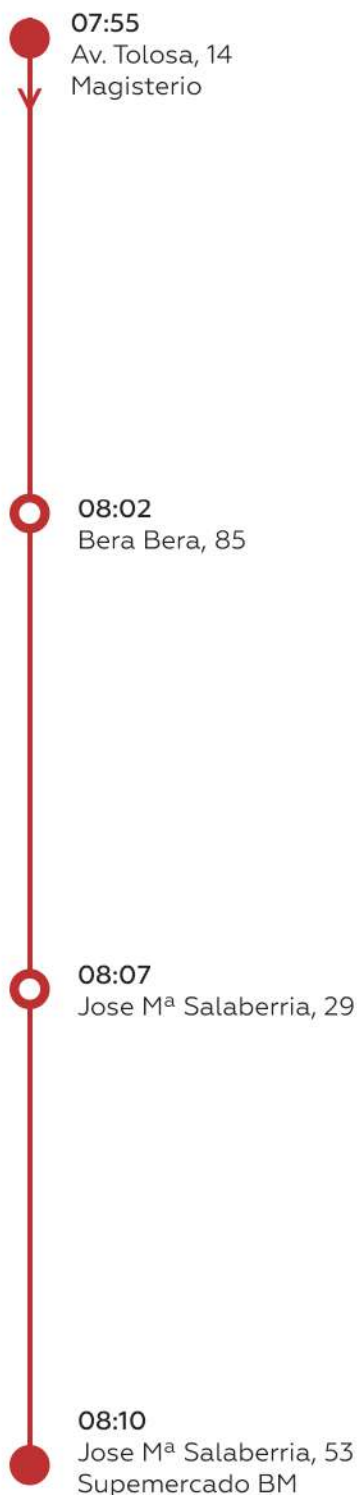

 **lanchas bus.**
Excellence in motion.

www.lanchasbus.net

Curso escolar 2023/2024

Colegio Mary Ward

Rutas de mañana | Goizeko ibilbideak

De lunes a viernes | Astelehenetik ostiralera

Ida al colegio | Ikastetxera joatea

Ruta Alza - Intxaurreondo - Centro Gros Ibilbidea

Ruta Antiguo - Amara Ibilbidea

Ruta Hernani - Astigarraga - Amara Ibilbidea

Rutas de tarde | Arratsaldeko ibilbideak

De lunes a viernes | Astelehenetik ostiralera

Vuelta del colegio | Eskolatik bueltan

Ruta Donostia - Antiguo - Lasarte Ibilbidea

Ruta Amara - Centro - Intxaurreondo - Herrera - Rentería Ibilbidea

Ruta Riberas - Loiola - Txomin - Astigarraga - Hernani Ibilbidea